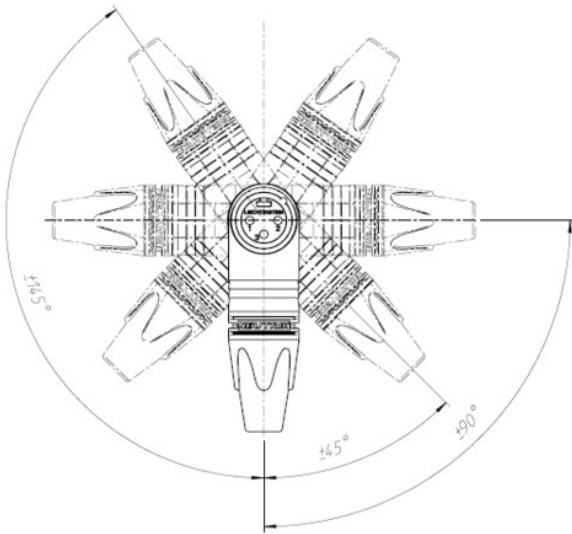

NC3MRX

3-poliger Winkelkabelstecker, vernickeltes Gehäuse, Silber beschichtete Kontakte

Die RX Serie ist die rechtwinklige Version der XX Kabelstecker Serie. Der Nachfolger der RC Serie bietet verschiedene neue Features, die den Stecker noch verlässlicher machen. Die Kabelstecker sind nun einfacher zu Montieren, die Kontakte sind noch robuster und auch die Kabelzugentlastung wurde verbessert.

Features & Benefits

- Sehr schlanker rechteckiger Kabelstecker
- Male Stecker ohne "Verriegelungsfenster" für mehr Robustheit und verbesserte Haltbarkeit
- Tülle mit Polyurethan Knickschutz
- Schlankes und ergonomisches Design - hochwertig und handlich
- 7 wählbare Kabelauslasspositionen
- Verbesserte Spannzangen Zugentlastung hält noch höheren Zugkräften stand und vereinfacht die Montage
- Codierung und Markierung durch farbige Ringe und Knickschutztüllen möglich

Auslass-Positionen