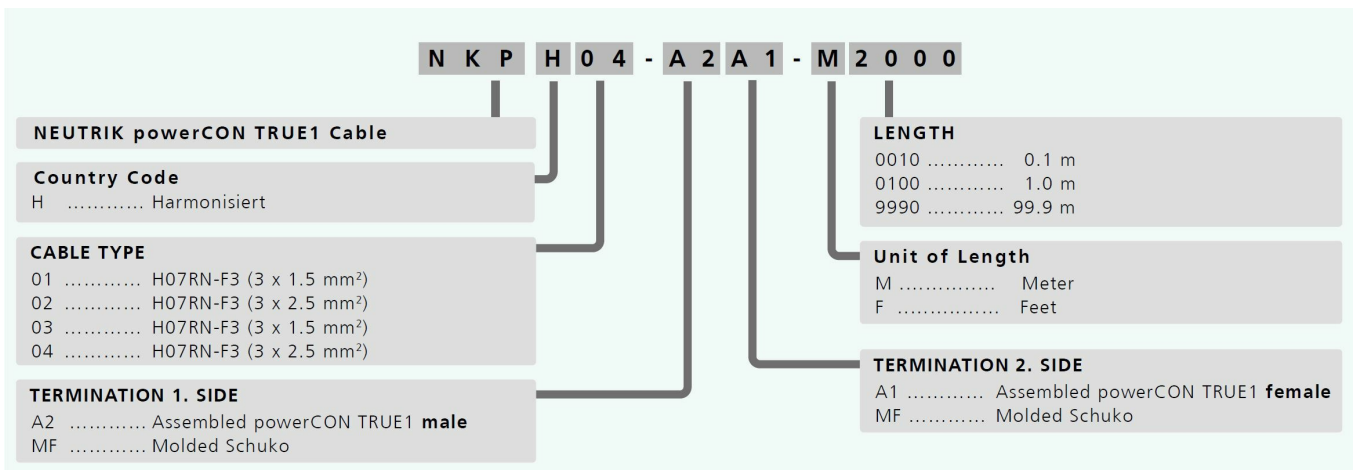

Ausführungen

Article name	Details	Order code
NKPH01-MFA1-M0150	1.5 m 3x1.5 mm² H07RN Schuko "E+F" (m) powerCON® TRUE1® TOP (f)	1027576
NKPH01-MFA1-M0300	3 m 3x1.5 mm² H07RN Schuko "E+F" (m) powerCON® TRUE1® TOP (f)	1036429
NKPH02-MFA1-M0150	1.5 m 3x2.5 mm² H07RN Schuko "E+F" (m) powerCON® TRUE1® TOP (f)	1027577
NKPH02-MFA1-M0300	3 m 3x2.5 mm² H07RN Schuko "E+F" (m) powerCON® TRUE1® TOP (f)	1036430
NKPH02-A2MF-M0150	1.5 m 3x2.5 mm² H07RN powerCON® TRUE1® TOP (m) Schuko (f)	1027578

Typenschlüssel