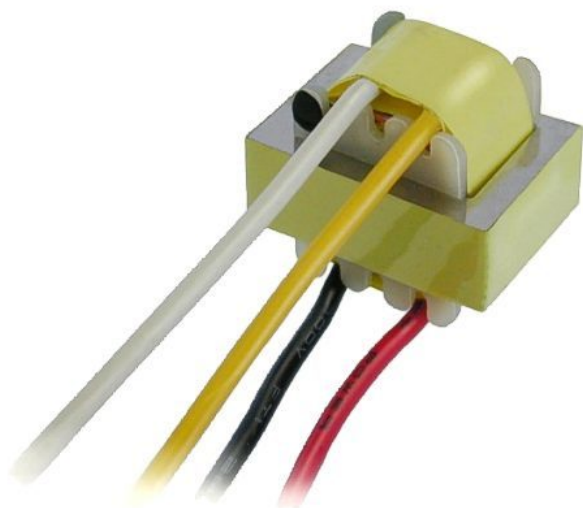

NTE1

Professioneller Audio Übertrager 1:1 mit Anschlusskabeln

Anwendungen: Genereller Gebrauch, Signalverteilung,
elektrische Trennung

Technische Informationen

Produkte

Titel

NTE1

Mechanische Daten

Leiterquerschnitt

Umwelt

Lötbarkeit

Complies with IEC 68-2-20