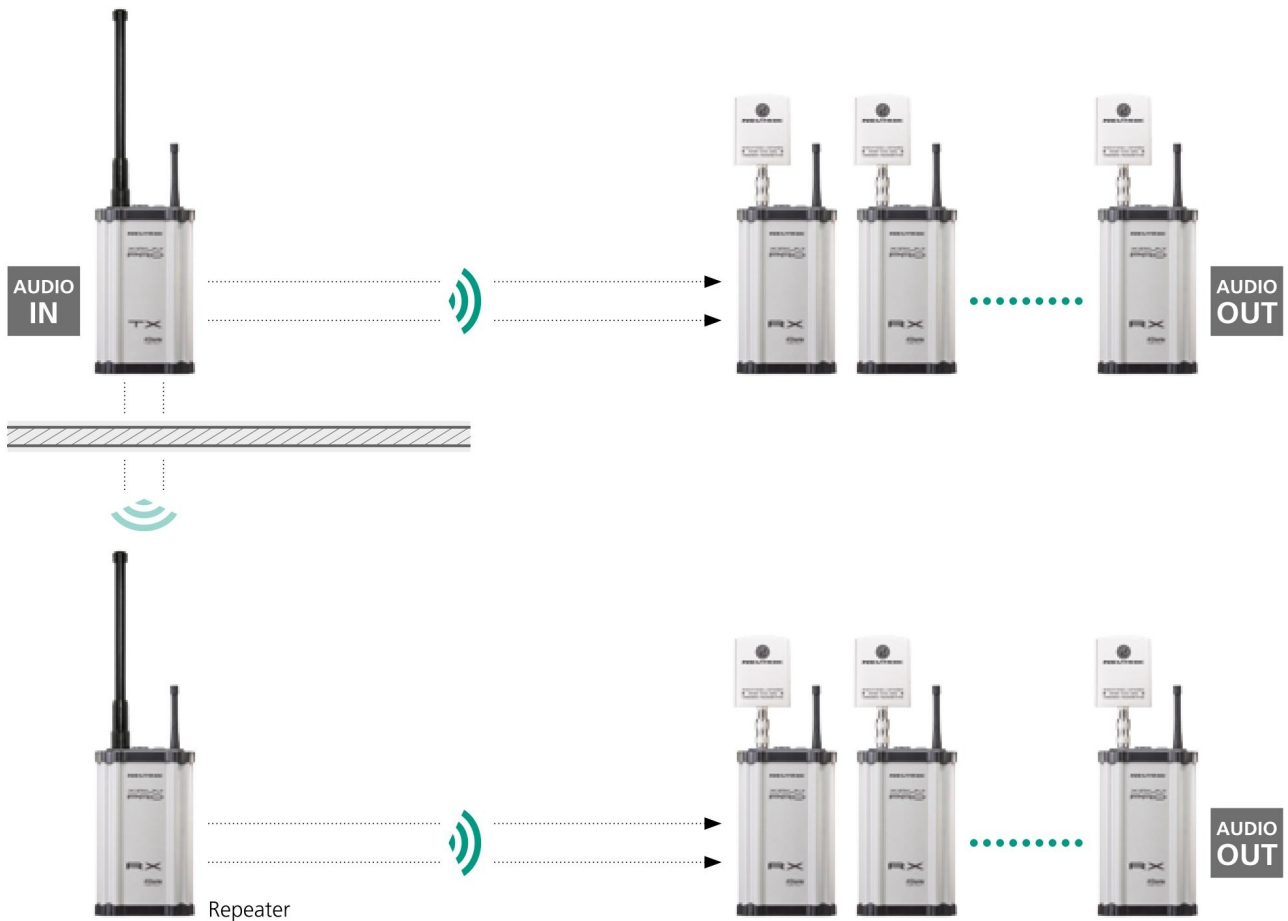

NXP-RM-RP-E / NXP-RM-RP-E-PI

DISCONTINUED

XIRIUM PRO Europe Empfänger RX Repeater Modul, Netzkabel NKXPF-* und Antenne NXPA-6-360-25 müssen separat bestellt werden

Grenzen überschreiten

Der Repeater ist eine perfekte Ergänzung des Systems: mit seiner Hilfe kann die Reichweite des Systems verdoppelt und Wände, Ecken oder andere Hindernisse überwunden werden.

Extended Diversity für noch mehr Empfangssicherheit

Da der Repeater die vom Sender empfangenen Signale dupliziert und erneut versendet, wird er für jeden weiteren Empfänger zu einer zweiten, redundanten Audioquelle. Jeder Empfänger entscheidet sich automatisch für das Signal mit dem besseren Empfang.