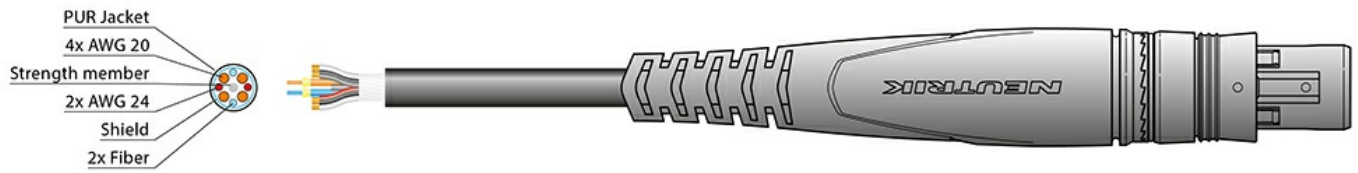

Schnittbild Kabel