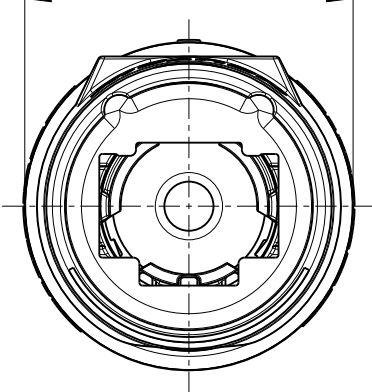

61,8-65,8 [2.44-2.59]

Ø21,7 [0.85]

Weitergabe sowie Vervielfältigung dieses Dokuments, Verwertung und Mitteilung seines Inhalts sind verboten, soweit nicht ausdrücklich schriftlich gestattet. Zuwiderhandlungen verpflichten zu Schadenersatz. Alle Rechte vorbehalten.
Any distribution, copying, re-production and use of this document as well as any disclosure of its content without explicit written authorization is prohibited. Any violation obliges to the payment of damages. All rights reserved.

Sheet Number 1/1	Projection 	Scale 2:1	Format A4	General Tolerancing ISO 2768 mK	
Description NE8MX-TOP-14			Created on/by	11.10.2021	Schmiedl T.
			Approved on/by	21.09.2022	Karlinger P.
Status Released			Article ID NE8MX-B-TO P-14	Model ID 30009450	Drawing ID 20003729
			Revision	ECN Number	Neutrik Group
			-	-	