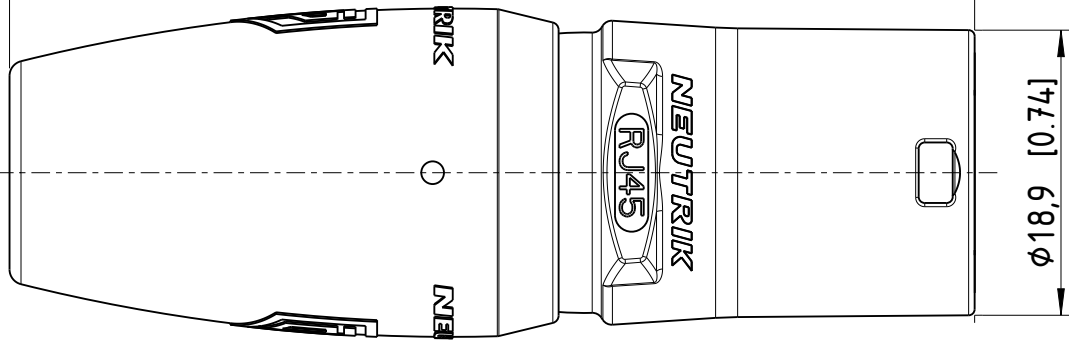

61,8-65,8 [2.44-2.59]

Ø21,7 [0.85]

Weitergabe sowie Vervielfältigung dieses Dokuments, Verwertung und Mitteilung seines Inhalts sind verboten, soweit nicht ausdrücklich schriftlich gestattet. Zuwiderhandlungen verpflichten zu Schadenersatz. Alle Rechte vorbehalten.
Any distribution, copying, re-production and use of this document as well as any disclosure of its content without explicit written authorization is prohibited. Any violation obliges to the payment of damages. All rights reserved.

Sheet Number 1/1	Projection 	Scale 2:1	Format A4	General Tolerancing ISO 2768 mK	
Description NE8MX-TOP-14			Created on/by	11.10.2021	Schmiedl T.
			Approved on/by	21.09.2022	Karlinger P.
Status Released			Article ID NE8MX-B-TO P-14	Model ID 30009450	Drawing ID 20003729
			Revision	ECN Number	Neutrik Group
			-	-	